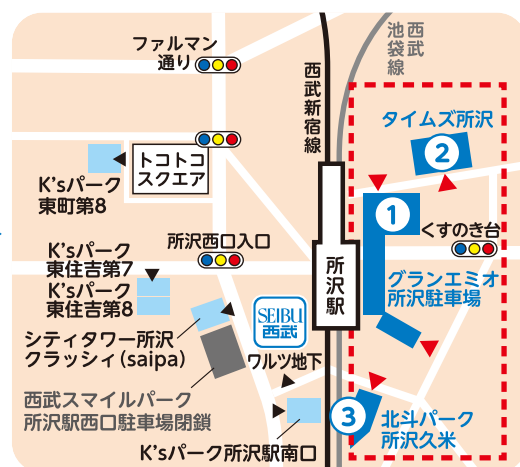

ワルツ 西武所沢S.C.提携駐車場変更のお知らせ

6月1日(火)より

西武スマイルパーク所沢駅西口駐車場は 閉鎖となります。

そのため、所沢駅西口周辺は交通の混雑が予想されます。
駐車場ご利用の際は3つの東口提携駐車場を推奨いたします。

(西武所沢S.C. 所沢駅東口 提携駐車場のご案内)

1

グランエミオ
所沢駐車場

2

タイムズ
所沢

3

北斗パーク
所沢久米

西武所沢S.C.周辺提携駐車場のご案内

■は西口提携駐車場 ▲、▲は駐車場入口

駐車場料金サービス・
提携駐車場の詳細につ
いてくわしくはコチラ

所沢S.C.
電話04(2927)0111大代表
www.seibu.jp

※ご来館の際、東口周辺駐車場は駐車台数495台のグランエミオ所沢駐車場、
176台のタイムズ所沢、45台の北斗パーク所沢久米をご利用ください。

電車、バス等公共交通機関もあわせてご利用ください。