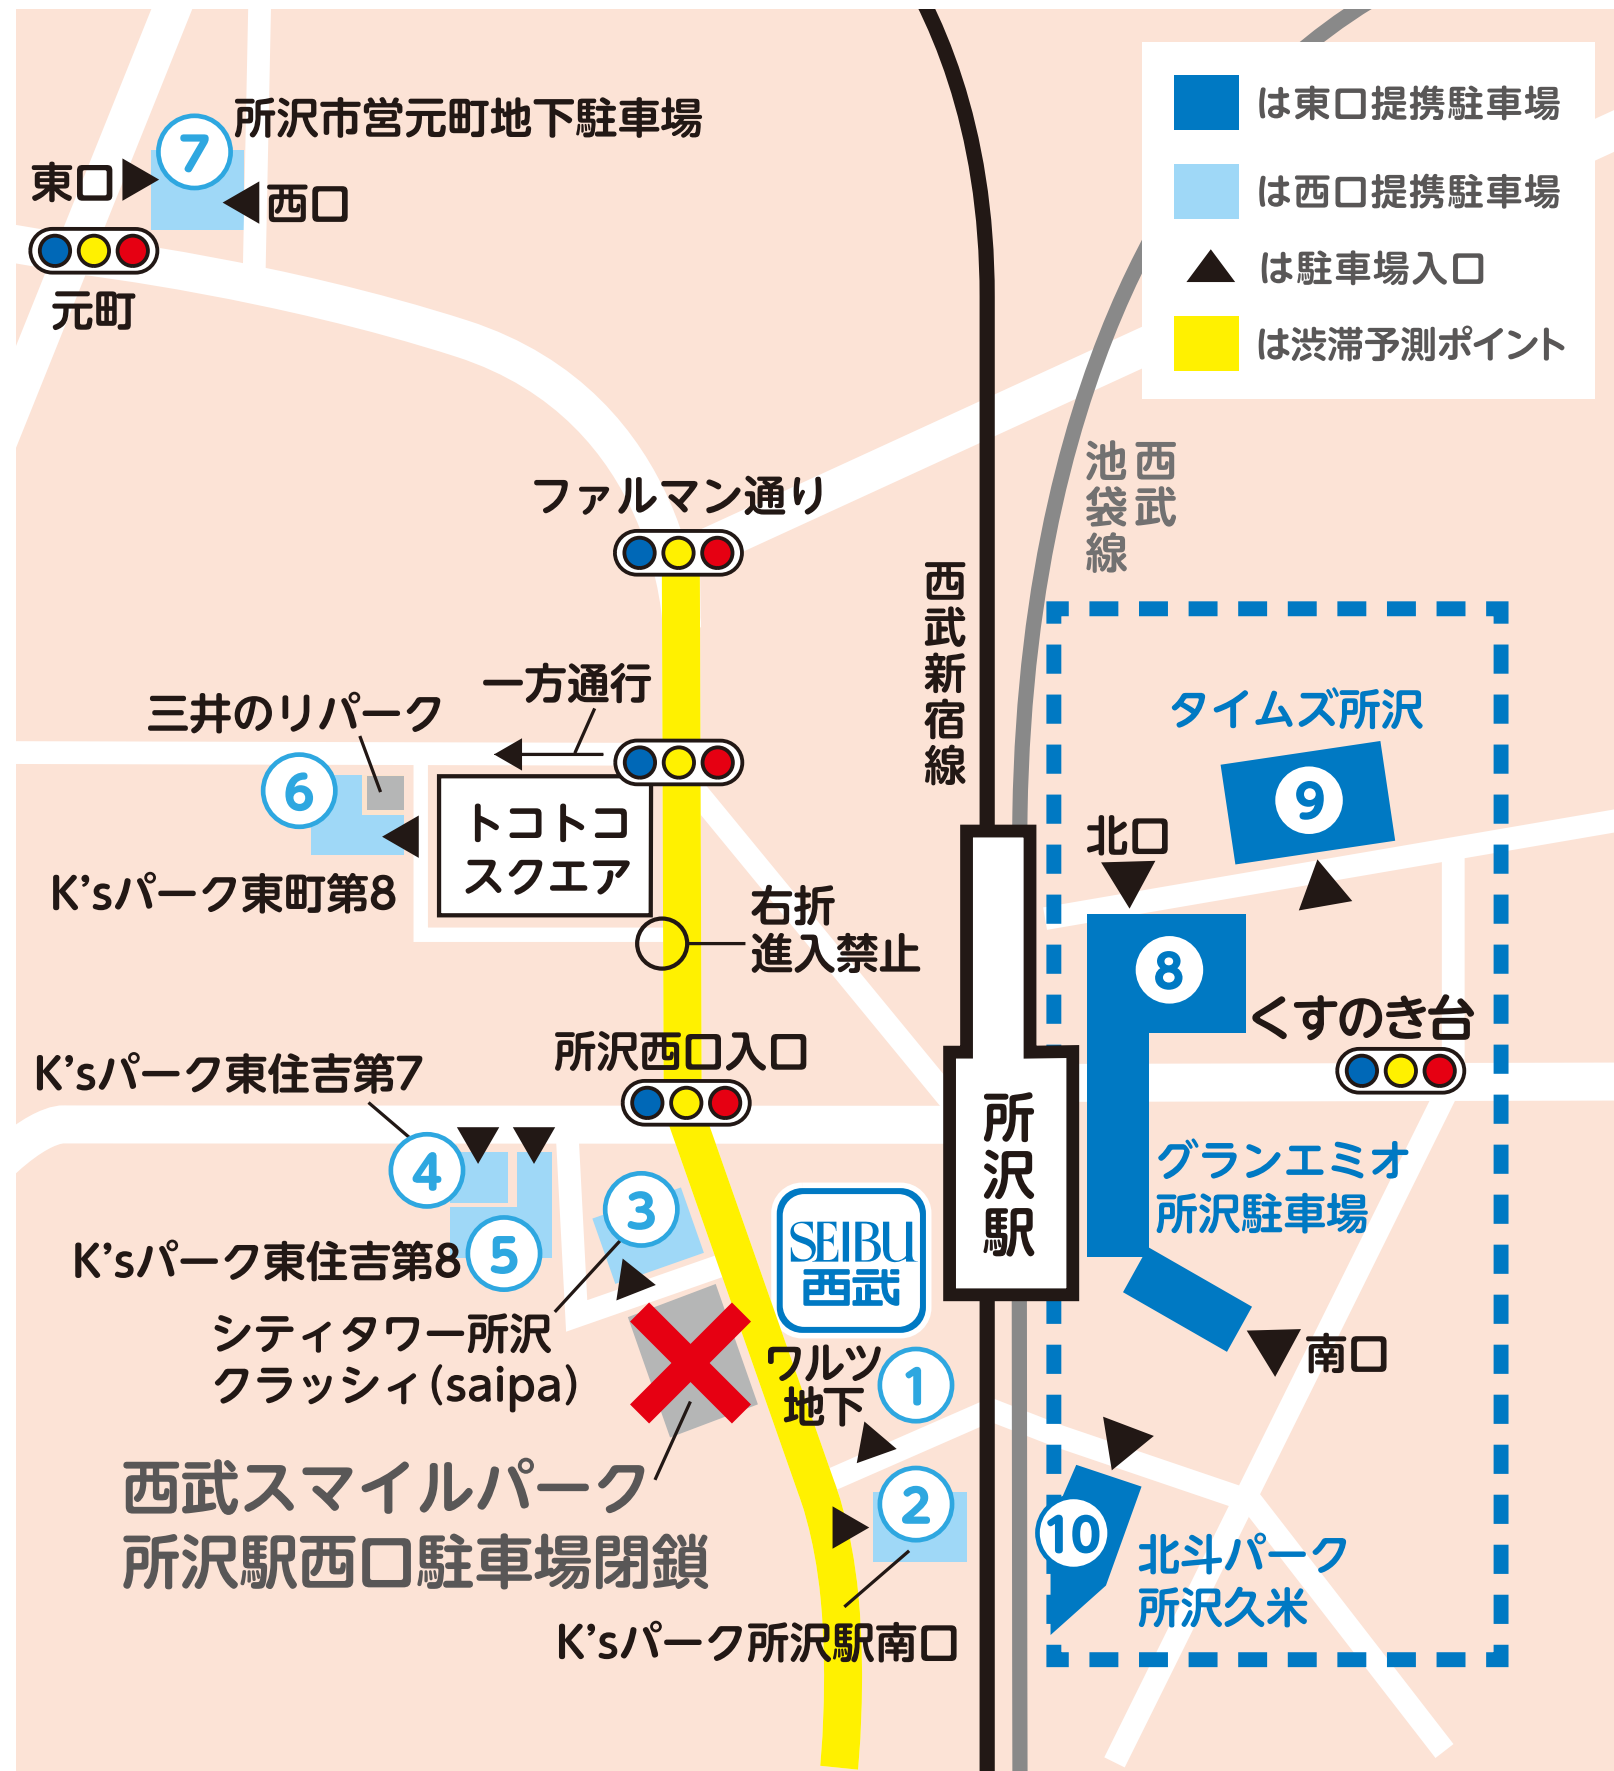

ワルツ 西武所沢S.C.提携駐車場変更のお知らせ

6月1日(火)より

西武マイルパーク所沢駅西口駐車場は閉鎖となります。
所沢駅周辺は交通の混雑が予想されます。
6月1日(火)より下記の推奨ルートをご確認の上、
東口提携駐車場をご利用ください。

ワルツ、西武所沢S.C.提携駐車場の詳細は本紙中面をご覧ください。

電車、バス等公共交通機関もあわせてご利用ください。

提携駐車場ご利用料金サービスのご案内

	駐車場名 (営業時間)	駐車券	サービス券	サービス時間(税込金額) 西武所沢S.C.内のお買い上げ金額の合算可。 グランエミオ所沢のお買い上げ金額の合算は不可。			サービス ご対応 場所
				税込2千円以上	税込5千円以上	税込3万円以上	
西 口	1 ワルツ地下駐車場※2 (8:30~22:00 ※入庫は21:15まで)			1時間まで (1枚)	2時間まで (2枚)	3時間まで (3枚)	★
	2 K'sパーク所沢駅 南口駐車場※2 (24時間)			2時間まで (2枚)	3時間まで (3枚)		★
	3 シティタワー所沢 クラッシー(saipa) 駐車場※1※2(24時間)			2時間まで (2枚)	3時間まで (3枚)		●
	4 K'sパーク東住吉 第7駐車場※1※2 (24時間)			2時間まで (2枚)	3時間まで (3枚)		●
	5 K'sパーク東住吉 第8駐車場※2 (24時間)			2時間まで (2枚)	3時間まで (3枚)		★
	6 K'sパーク東町 第8駐車場 (24時間)			2時間まで (2枚)	3時間まで (3枚)		●
	7 所沢市営元町 地下駐車場 (7:00~23:00)			3時間まで (1枚)			●
東 口	8 グランエミオ所沢 駐車場※2(24時間 ※南口出入口6:00~22:00)			2時間まで (2枚)	3時間まで (3枚)		●
	9 タイムズ所沢※2 (24時間)			2時間まで (400円券 1枚)	3時間まで (600円券 1枚)		●
	10 北斗パーク 所沢久米駐車場※1 (24時間)			2時間まで (2枚)	3時間まで (3枚)		●
パーク& ライド	西武マイルP 狭山ヶ丘駅東口第1、入間市駅北口 新所沢駅西口第1、南大塚駅北口第1			3時間まで			■

★=各売場各ショップ

●=地下1階食品サービスカウンター、1階総合案内所、2階・3階レジカウンター

■=地下1階食品サービスカウンター、1階総合案内所

※1.お客さま自身が駐車券を発行する駐車場になります。駐車、車室番号を精算機にご入力いただき駐車券(票・証明書)をご持参ください。

※2.クラブ・オン/ミレニアムカード会員の前年お買い上げ額税抜50万円以上~税抜100万円未満のお客さまには2時間、クラブ・オン/ミレニアムカード会員の前年お買い上げ額税抜100万円以上のお客さま、クラブ・オンカード セゾン(ゴールド)・ミレニアムカード セゾン(ゴールド)のお客さまには3時間サービス、さらにお買い上げいただいた金額に応じてサービス時間を追加できる対象駐車場です。(20時までの対応となります。)サービス対応場所は地下1階、1階インフォメーション、7階クラブオンデスク、プラチナサロンになります。

※5月18日(火)の情報となります。※記載されている情報が予告なく変更の場合がございますのでご注意ください。

2021年5月

〈2021年6月1日(火)から〉西武所沢S.C.近隣提携駐車場ののご案内

西口提携駐車場も合わせてご利用ください。

1 フルツ地下駐車場 収容台数 **121台**

2 K'sパーク所沢駅南口駐車場*
(旧西武スマイルパーク所沢東住吉)

カーナビ入力
埼玉県所沢市東住吉2
収容台数 **55台**

*K'sパーク所沢駅南口駐車場(旧東住吉スマイル)とK'sパーク東住吉第8駐車場は、6月1日(火)、6月2日(水)の2日間は、入庫ゲートで駐車券は発行されないため無料開放となります。6月3日(木)より通常営業となります。

6月1日(火)より、以下の⑧~⑩東口提携駐車場をご利用ください。

8 グランエミオ所沢駐車場

カーナビ入力
埼玉県所沢市くすのき台一丁目14番地5
収容台数 **495台**

9 タイムズ所沢